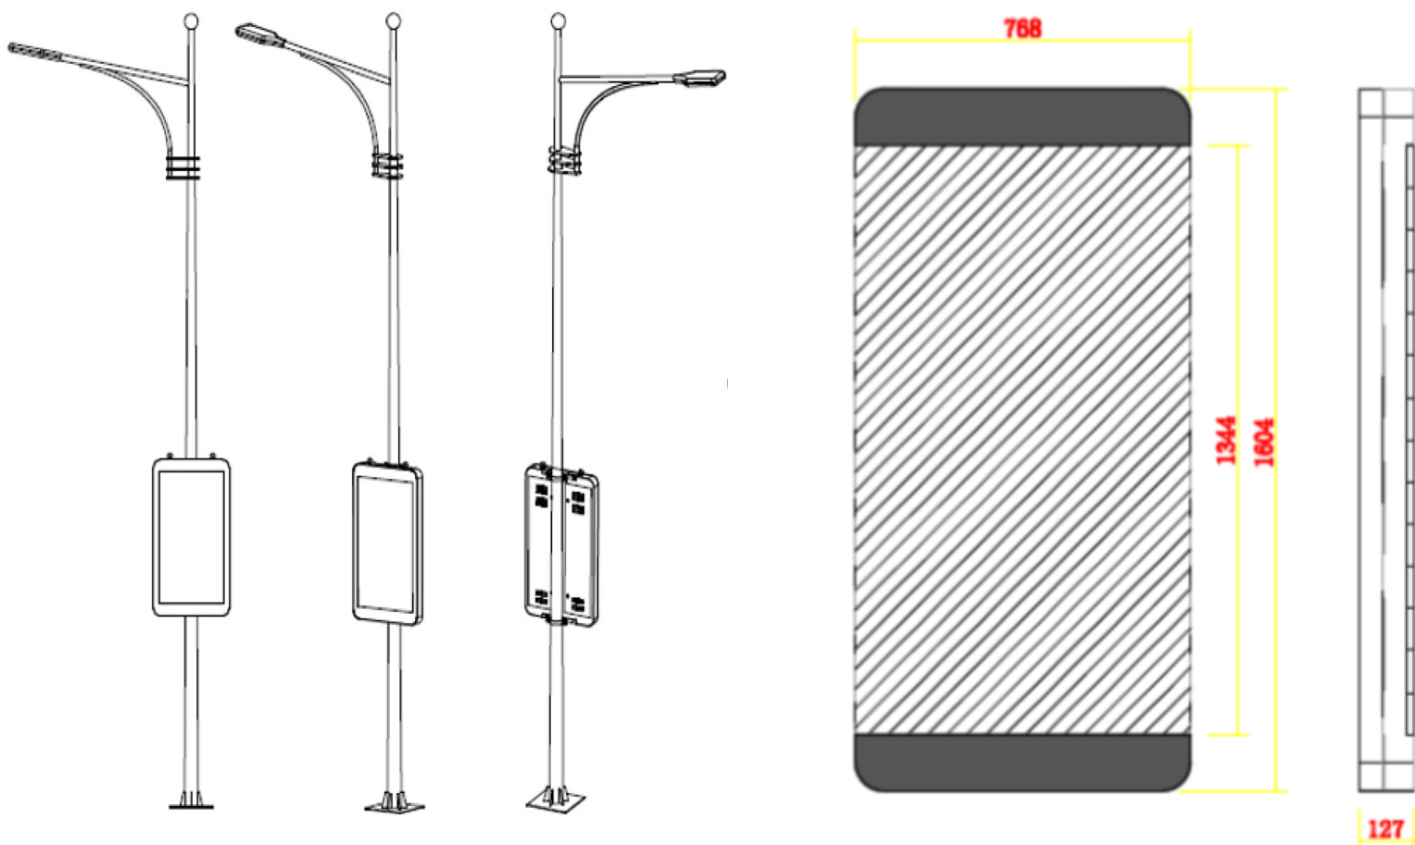

# Avenidas comerciales

-  Fácil instalación
-  Alto brillo
-  Control wifi
-  3G

**Carcasa metálica estanca**  
**IP 65**

# ESPECIFICACIONES

Modelo	S68-I3	S68-I4	S68-I5	S68-I6
Pixel Pitch	3 mm	4 mm	5 mm	6 mm
LED Confi	SMD2020	SMD2020	SMD2727	SMD2727
Densidad	111111 pixels	262500 pixels	240000 pixels	227777 pixels
Tamaño del M	192×96 mm	128×128 mm	160×160 mm	192×96 mm
Resolución de	64×32 Pix	32×32 Pix	32×32 Pix	32×16 Pix
Tamaño Cabinet	888×1600 mm	894×1606 mm	800×1600 mm	768×1344 mm
Angulo de vision	768×1344 mm	768×1280 mm	800×1280 mm	768×1344 mm
Resolución Cab	256×448 pix	192×320 pix	160×256 pix	128×224 pix
Peso del cabinet	65 kg			
Protección agua	IP 65			
Brillo	≥ 6000 nit/m2			
Angulo de vision	140° horizontal\vertical			
Escala de grises	16 bit			
Consumo Max	1300 W/m	2720 W/m	2800 W/m	21000 W/m
Consumo medio	300 W/m	2210 W/m	2280 W/m	2300 W/m
Frec.refresco	≥ 1960 Hz			
Tension	AC 100~240V 50/60Hz			
Temperatura	-20°C~+50°C			

Su sistema de anclaje permite su instalación en postes y farolas de todo tipo.  
 En caso necesario, también le podemos suministrar el poste y la farola.

**ELECTROFUTURE**®

**ELECTROFUTURE NEW TECHNOLOGY SYSTEM**